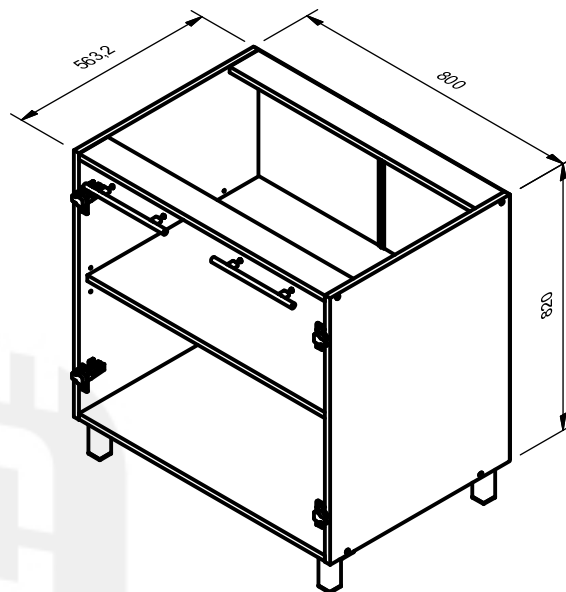

Поз.	Арт.	Наименование	Рис.	Кол.
8	410	Шкант Ф8		8
9	301	Гвоздь 1,6x25 ГОСТ 4028		30
10	209	Шуруп М4x25 ГОСТ 1144		4
11	205	Шуруп 4x16 ГОСТ 1145		16
12	203	Шуруп 4x35 ГОСТ 1145		4
13	406	Евровинт Ф7		8
14.2	425	Заглушка 40.4915		4
14.1	425	Крепёжный эл. 40.4952		4
14.3	425	Опора 55.6127		4
15	404	Петля в сборе с планкой		4
16	405	Полкодержатель		4
17	402	Ручка (L= 160 мм.)		2
18	605	Саморез 4 x 13		8
19		Стыковочный элемент		1

Поз.	L	B	S	Кол.
1	720	560	16	1
2	720	560	16	1
3	767	560	16	1
4	767	90	16	2
5	715	396	3,2	2
7	765	535	16	1

Стол АС-80

Кухонная система "АННА"