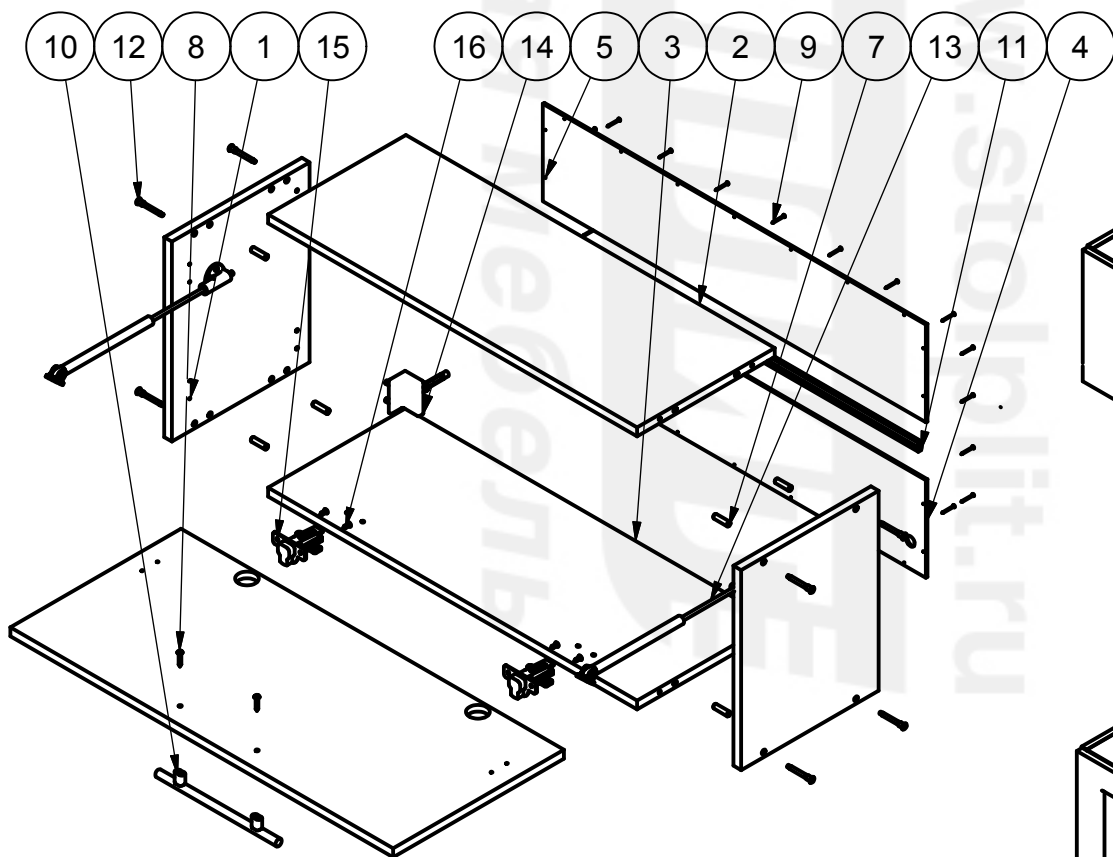

Полка АП-280

кухонная система "АННА"

Поз.	L	B	S	Кол.
1	360	286	16	2
2	767	286	16	1
3	767	286	16	1
4	796	176	3,2	1
5	796	176	3,2	1

Поз.	Арт.	Наименование	Рис.	Кол.
7	410	Шкант Ф8		8
8	209	Шуруп М4х25 ГОСТ 1144		2
9	301	Гвоздь 1,6х25 ГОСТ 4028		22
10	402	Ручка (L= 160 мм.)		1
11	407	Стыковочный элемент		1
12	406	Евровинт Ф7		8
13	467	Кронштейн газовый		2
14	440	Навеска		2
15	404	Петля в сборе с планкой		2
16	605	Саморез 4 x 13		4

АП-280 + Ф-280

АП-280 + ФВ-280

Отверстия под навеску сверлить по месту.