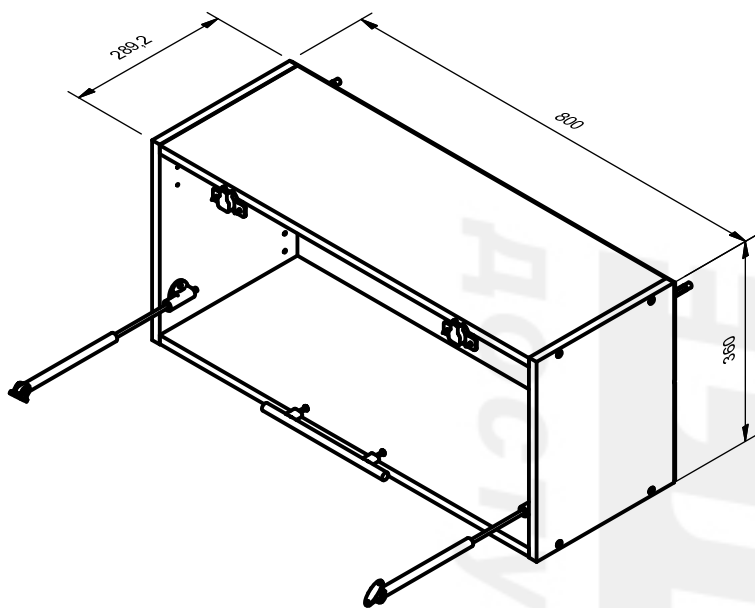

Полка АП-280

кухонная система "АННА"

Поз.	L	B	S	Кол.
1	360	286	16	2
2	767	286	16	1
3	767	286	16	1
4	796	176	3,2	1
5	796	176	3,2	1

Поз.	Арт.	Наименование	Рис.	Кол.
7	410	Шкант Ф8		8
8	209	Шуруп М4х25 ГОСТ 1144		2
9	301	Гвоздь 1,6х25 ГОСТ 4028		22
10	402	Ручка (L= 160 мм.)		1
11	407	Стыковочный элемент		1
12	406	Евровинт Ф7		8
13	467	Кронштейн газовый		2
14	440	Навеска		2
15	404	Петля в сборе с планкой		2
16	605	Саморез 4 x 13		4

АП-280 + Ф-280

АП-280 + ФВ-280

Отверстия под навеску сверлить по месту.