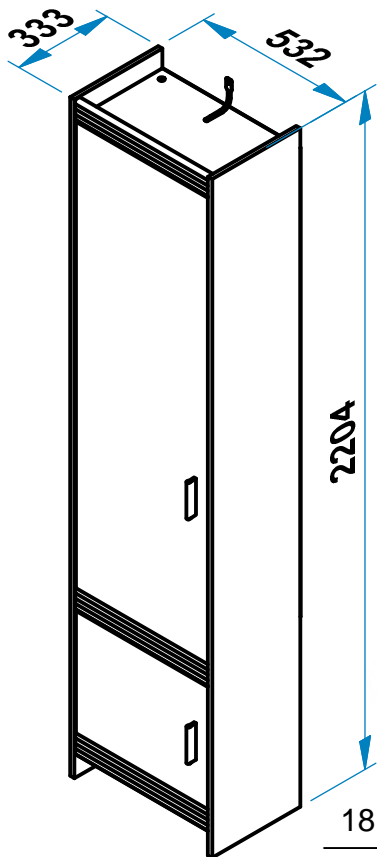

# Колонка СБ-1896 ДАКОТА

10	410	Φ8-30		12
11	301	1,6x25		56
12	202	4x13		12
13	209	4x25		4
14	539			1
15	404	vkład.		5
16	470	H008 D14		4
17	405	5.4-X-01		12
18	402			2
19	602	4 x 13		10
20	603	4 x 16		1
21	561			12
22	538			6

1	2200	330	16	1
2	2200	330	16	1
3	500	310	16	3
4	1512	496	16	1
5	396	496	16	1
6	500	17,4	68,4	3
7	500	300	16	3
8	1520	528	3	1
9	476	528	3	1