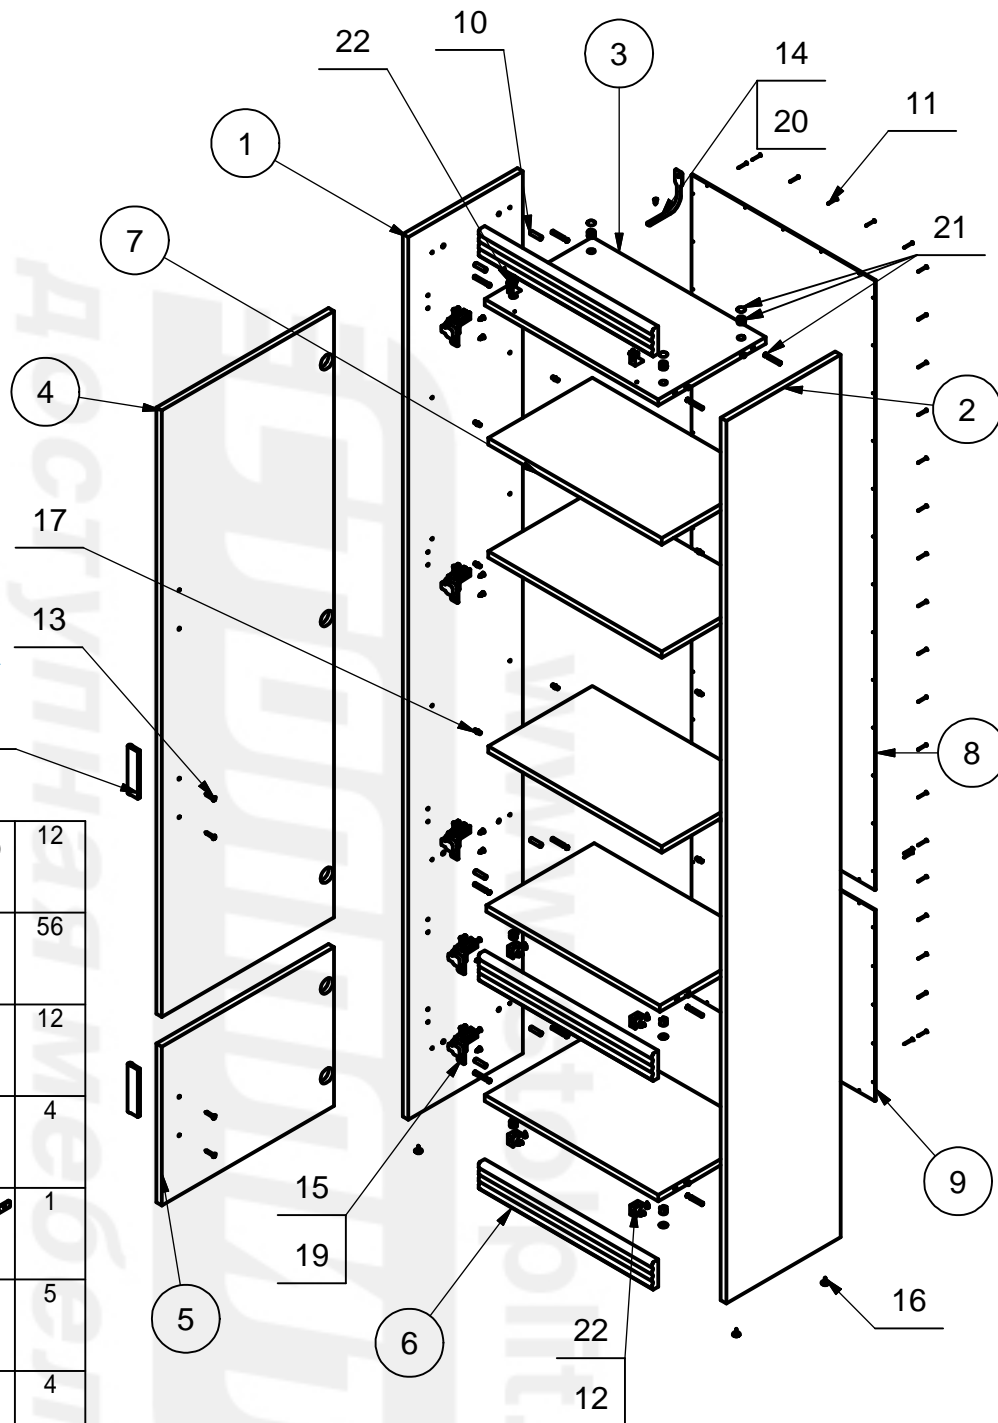

# Колонка СБ-1896 ДАКОТА

10	410	Φ8-30		12
11	301	1,6x25		56
12	202	4x13		12
13	209	4x25		4
14	539			1
15	404	vkład.		5
16	470	H008 D14		4
17	405	5.4-X-01		12
18	402			2
19	602	4 x 13		10
20	603	4 x 16		1
21	561			12
22	538			6

1	2200	330	16	1
2	2200	330	16	1
3	500	310	16	3
4	1512	496	16	1
5	396	496	16	1
6	500	17,4	68,4	3
7	500	300	16	3
8	1520	528	3	1
9	476	528	3	1