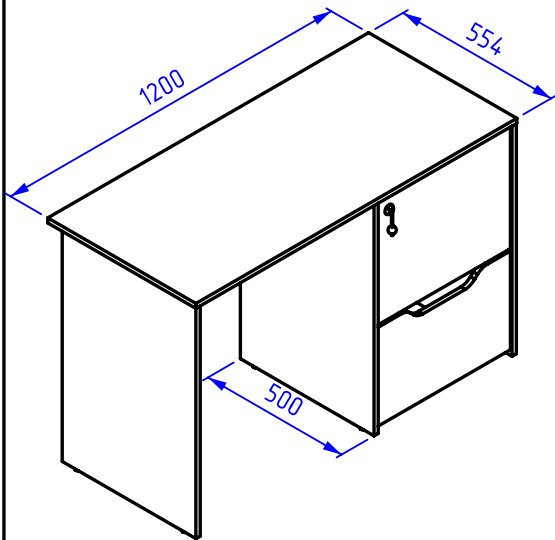

# SB-2071 MAUGLI

Внимание!

Фасад приобретается отдельно.  
Для комплектации СБ-2071  
необходим фасад F2069/2071.

| Поз. | L    | B   | S  | Кол. |
|------|------|-----|----|------|
| 01   | 1200 | 554 | 16 | 1    |
| 02   | 747  | 500 | 16 | 1    |
| 03   | 747  | 500 | 16 | 1    |
| 04   | 747  | 500 | 16 | 1    |
| 05   | 650  | 286 | 16 | 1    |
| 06   | 500  | 160 | 16 | 1    |
| 07   | 500  | 480 | 16 | 1    |
| 08   | 496  | 320 | 16 | 1    |
| 09   | 406  | 240 | 16 | 1    |
| 10   | 360  | 240 | 16 | 2    |
| 11   | 406  | 344 | 16 | 1    |
| 12   | 528  | 397 | 3  | 1    |

|    |     |              |   |  |    |
|----|-----|--------------|---|--|----|
| 13 | 301 | 1.6x25       | - |  | 14 |
| 14 | 202 | 4x13         | - |  | 12 |
| 15 | 602 | 4x13         | - |  | 4  |
| 16 | 437 | H 32 мм №493 | - |  | 6  |
| 17 | 561 | -            | - |  | 20 |
| 18 | 404 | vkлад        | - |  | 2  |
| 19 | 461 | -            | - |  | 6  |
| 20 | 410 | Ø8x30        | - |  | 30 |
| 21 | 406 | Ø7x50        | - |  | 6  |
| 22 | 470 | H008 D14     | - |  | 6  |